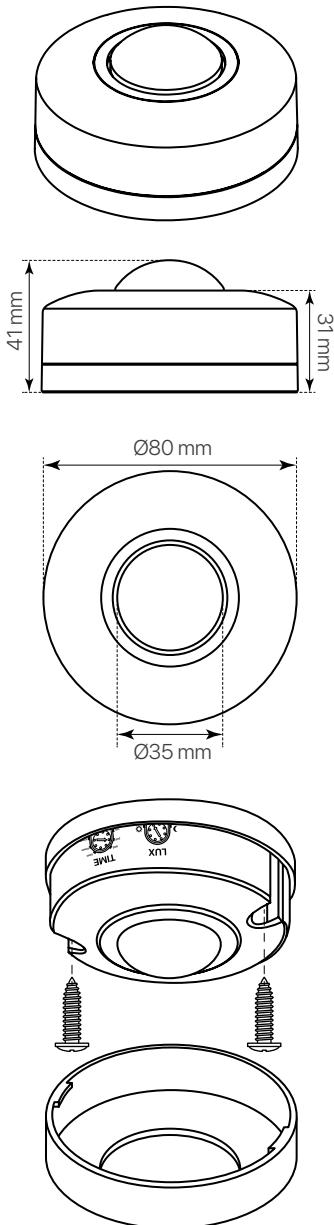

### datasheet

ref. 5551634

Nombre / Name	Atlas
Referencia / Reference	5551634
Materiales / Materials	PC
Potencia de carga / Rated load	Máx 200W
Consumo / Consumption	0,45W (activo/active) / 0,1W (inactivo/static)
Altura de instalación / Installing height	2,2mts ~ 4mts
Ángulo de detección / Detection angle	360°
Rango de trabajo / Lux working rang	3 ~ 2000 lux (ajustable / adjustable)
Duración encendido / Working duration	10seg, 30seg, 90seg, 3min, 5min, 7min (ajustable / adjustable)
Distancia de detección / Detection distance	Máx 6mts (<24°C)
Tipo de detección / Detection type	PIR
IP	20
IK	-
F.P.	-
UGR	-
IRC	-
Chip	-
Driver	-
Protección contra Sobretensiones / surge protection	-
Vida media ( duración) / Average life	25.000 h
Clase energética / Energy class	-
Aislamiento eléctrico / Electrical isolation	-
Colores / Colors	Blanco / White
Medida exterior / Product size	Ø80mm x 41 mm
Medidas de corte / Cutting measurements	-
Tª (ambiente/trabajo) / Tª (enviroment/work)	-20°C ~ +40°C
Input	AC 220 ~ 240V
Output	-
Frecuencia / Frequency	50Hz
Peso / Weight	80g
Certificados / Certificates	CE
Garantía / Warranty	2 años